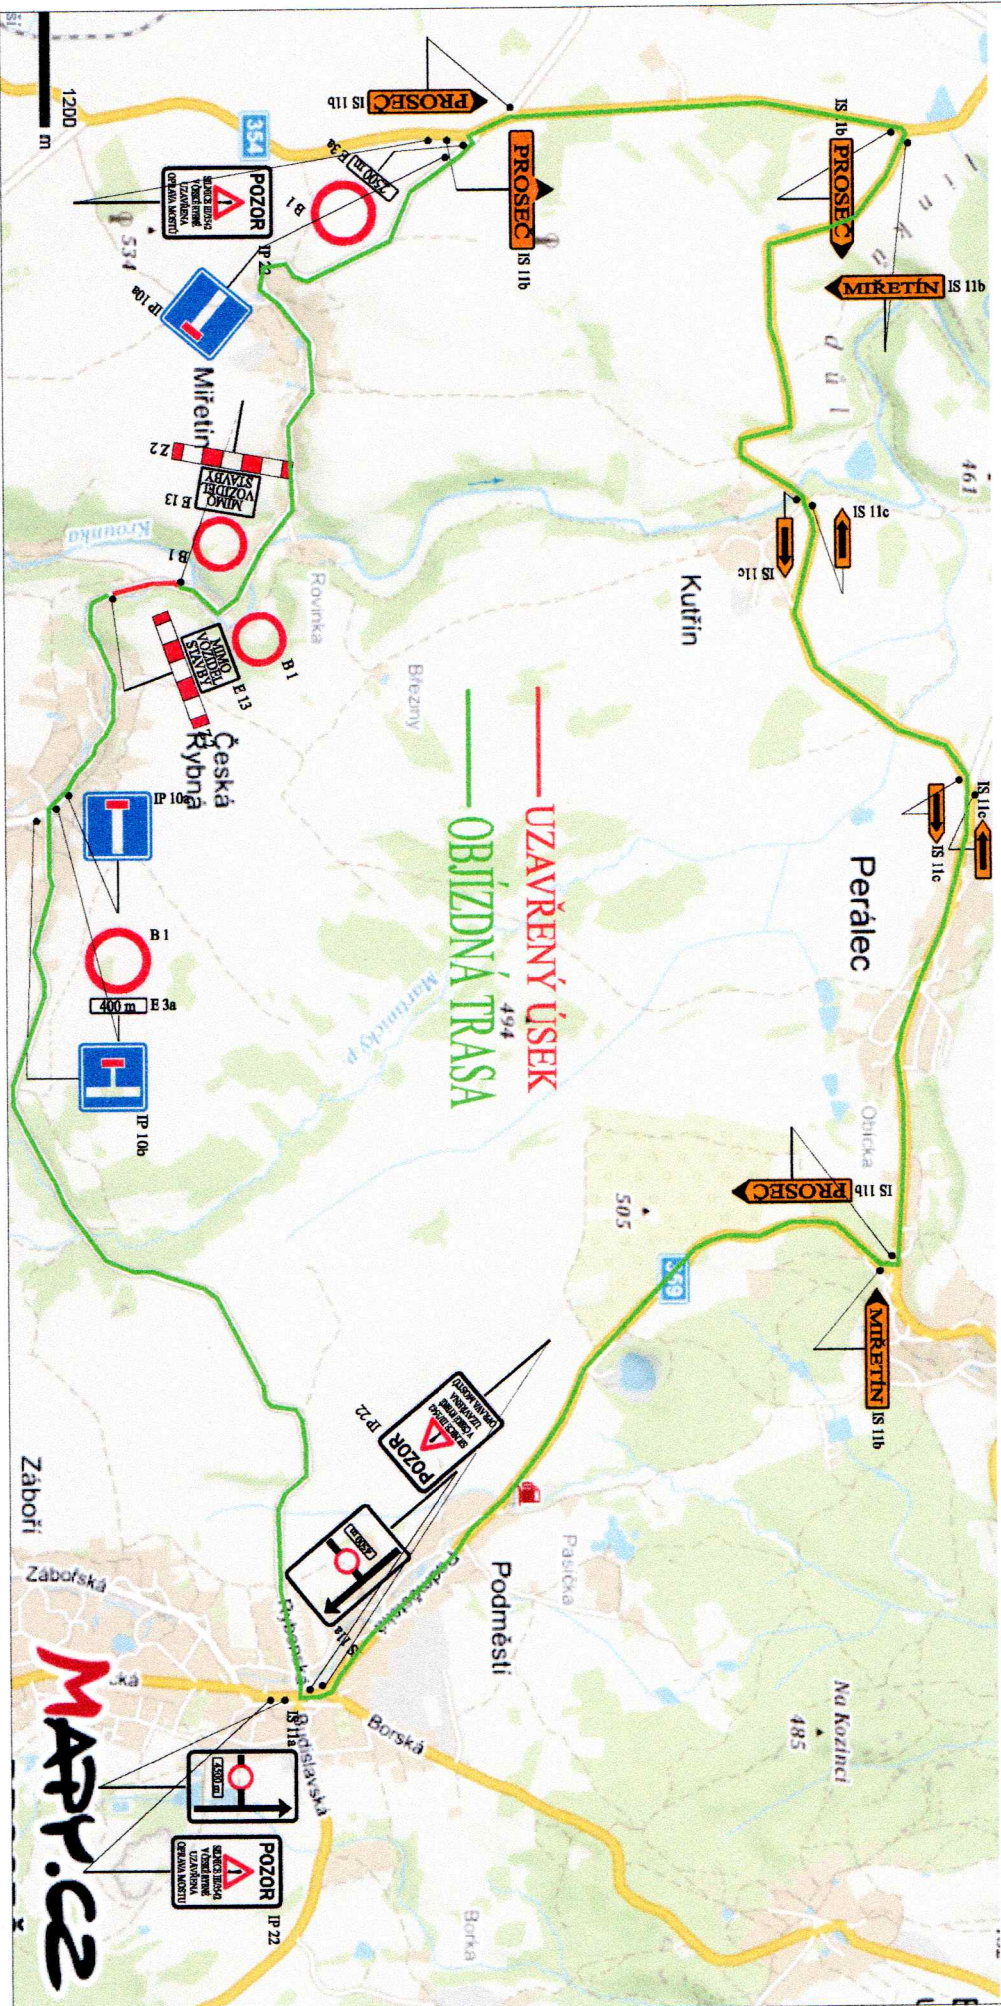

III/3542 ČESKÁ RYBNÁ-REKONSTRUKCE MOSTŮ EV. Č. 3542-3, 3542-4, DIO-ÚPLNÁ UZAVÍRKA

MAPPICZ